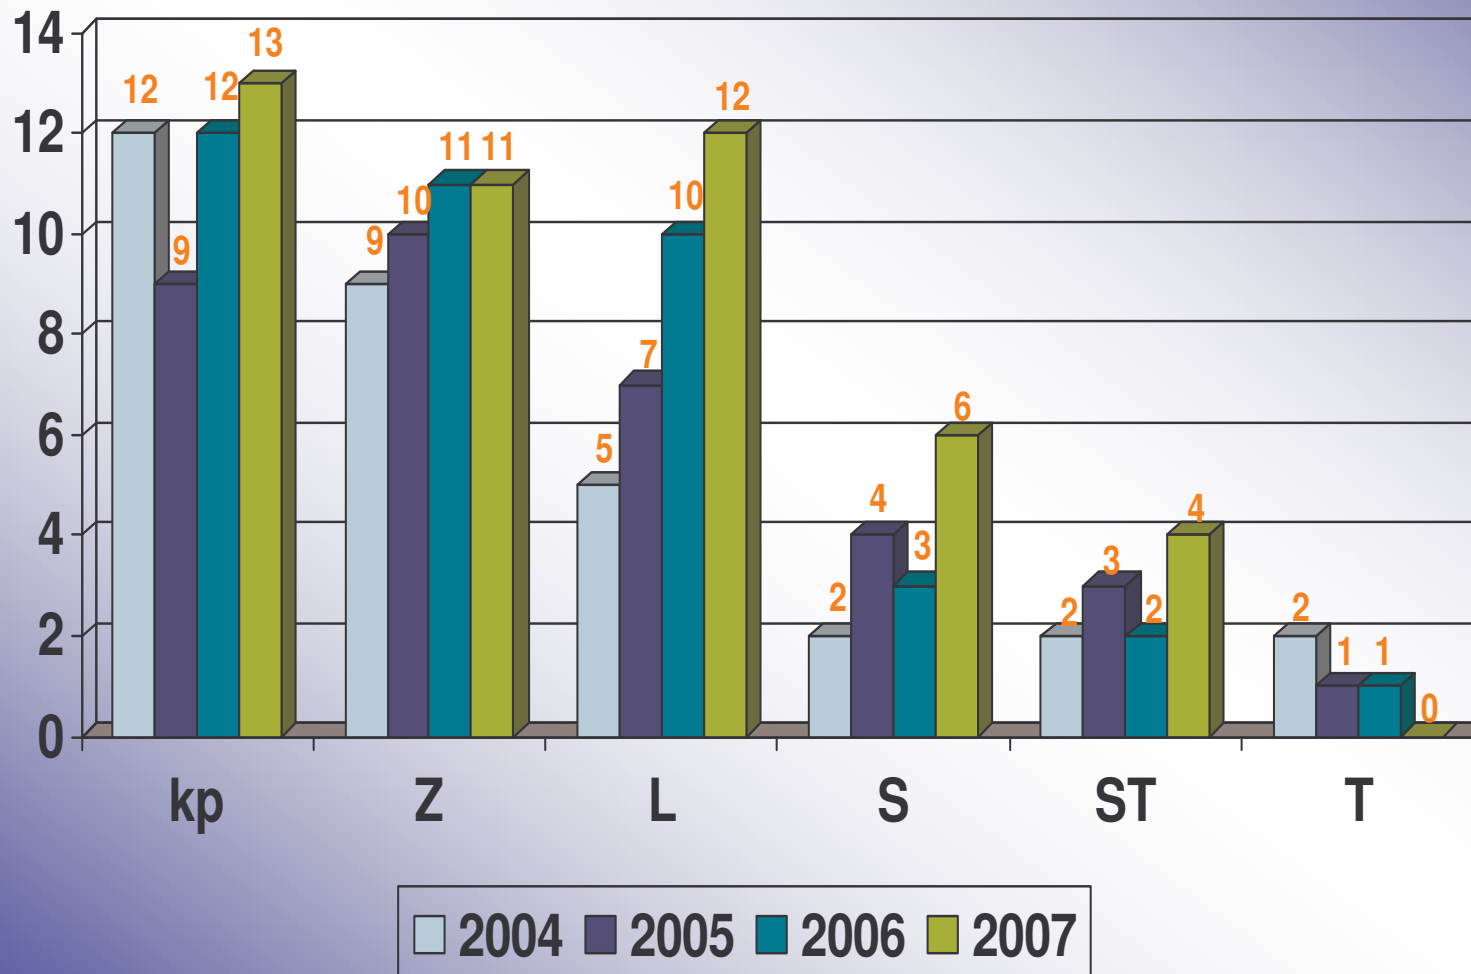

Počty soutěží podle stupně obtížnosti