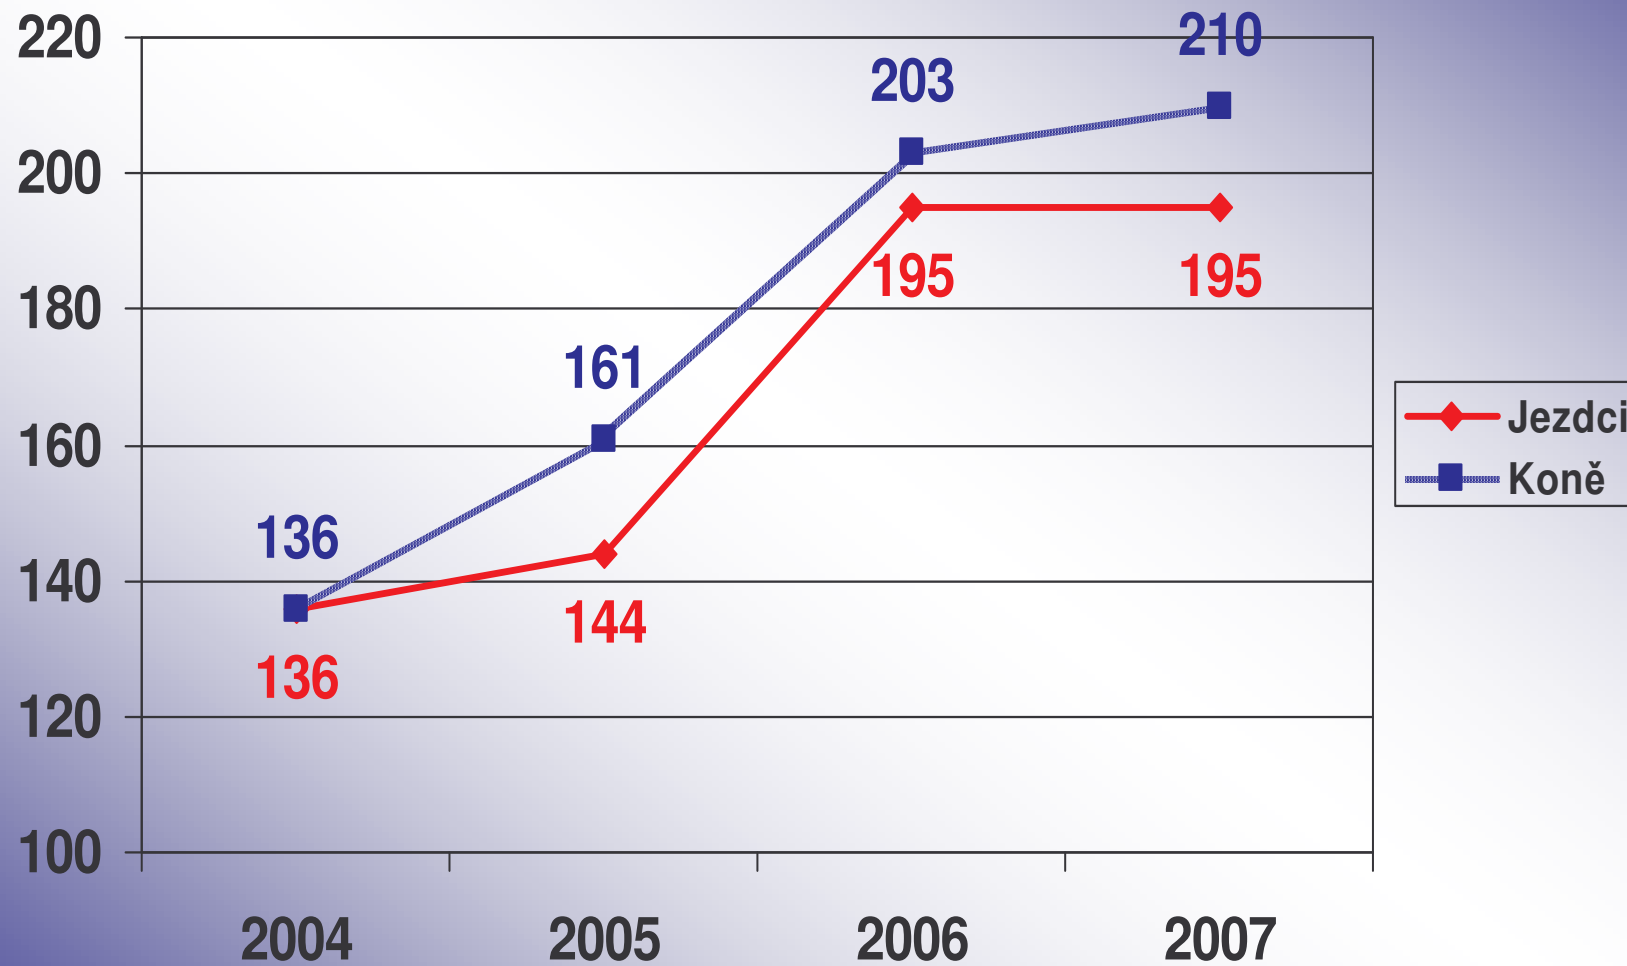

# Vyhodnocení vytrvalosti

za rok

**2007**

# Jezdci

- Celkový počet jezdců od počátku sledování výsledků – 614
- Celkový počet koní od počátku sledování výsledků - 502
- Jezdců v roce 2007 – 195
- Koní v roce 2007 - 210

# Počty jezdců a koní