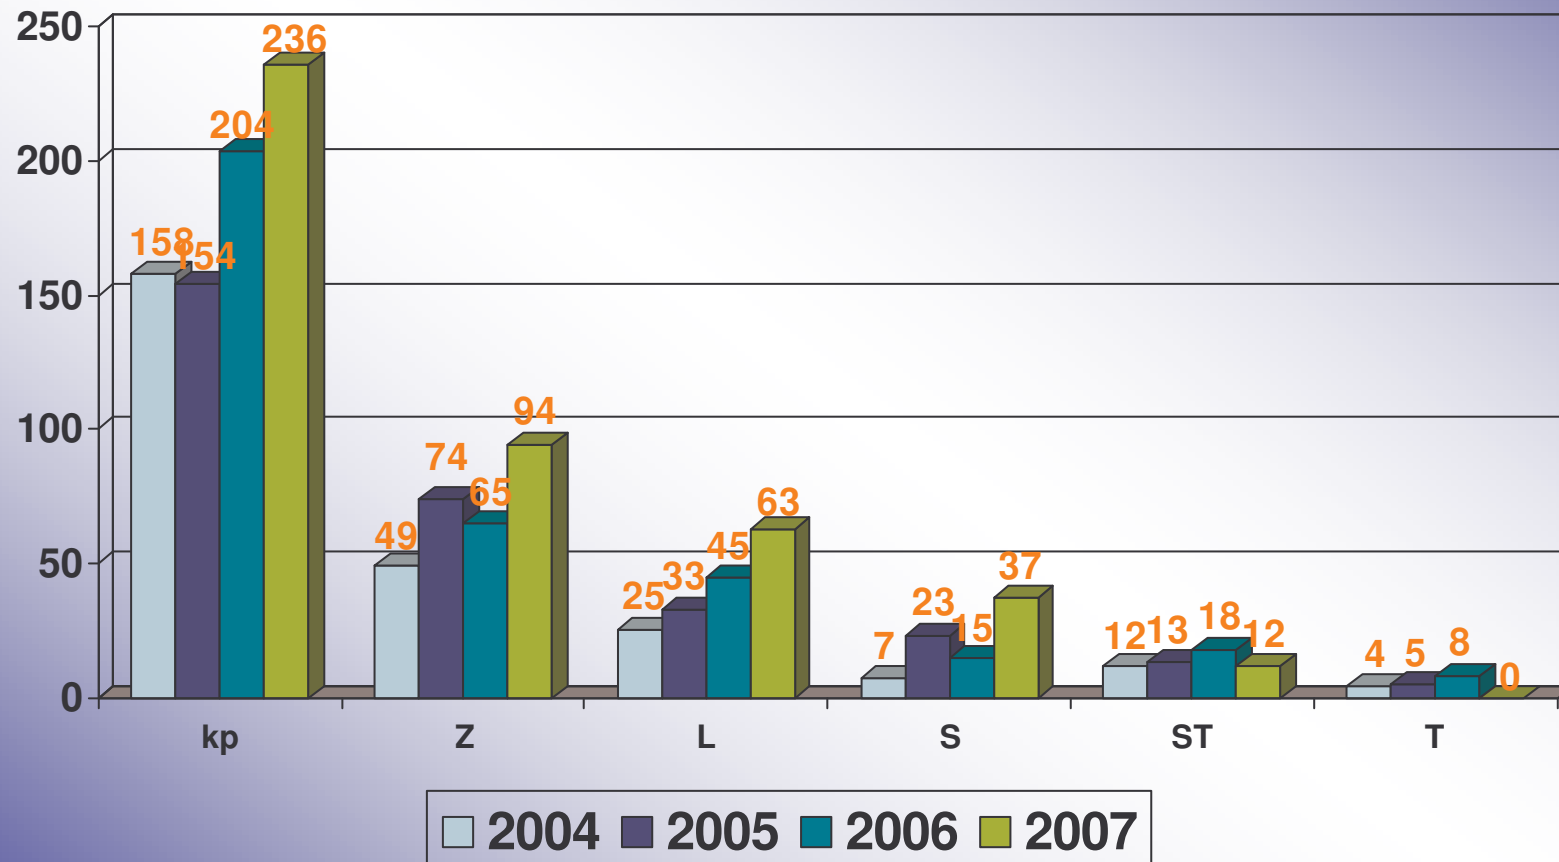

Počet startujících podle stupně obtížnosti: