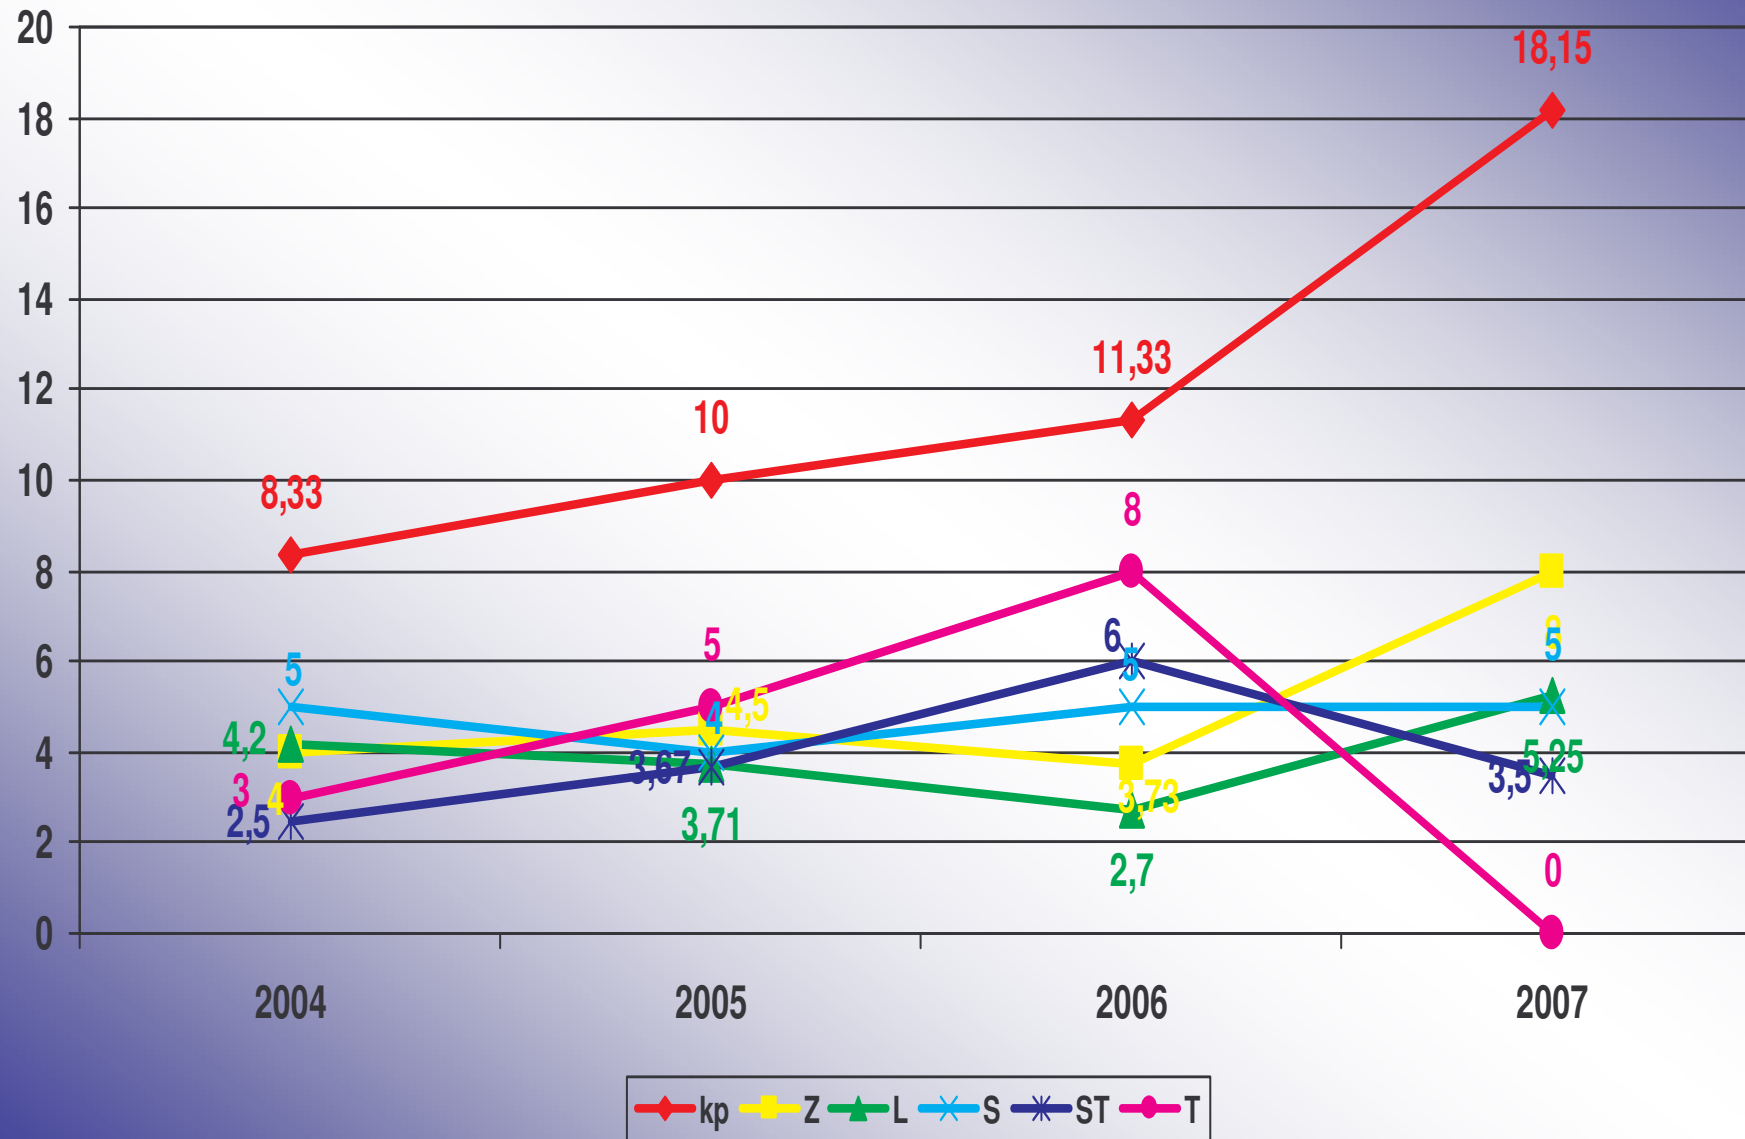

Průměr počtu soutěžících podle stupňů obtížnosti