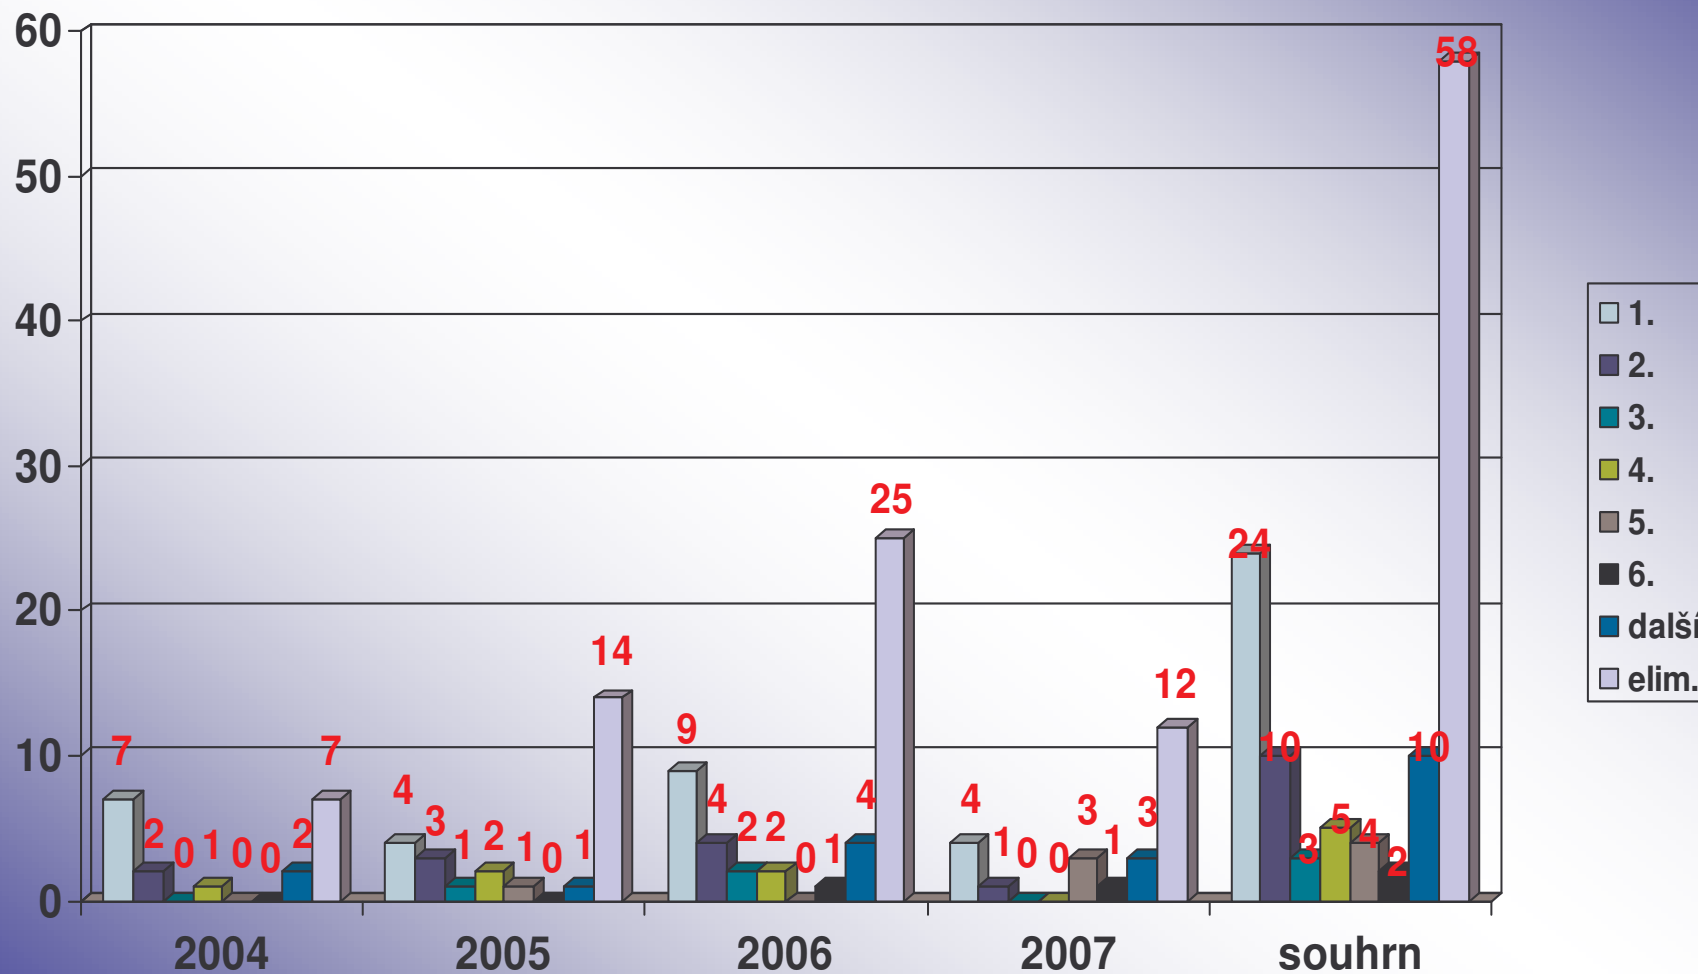

Úspěšnost zahraničních výjezdů