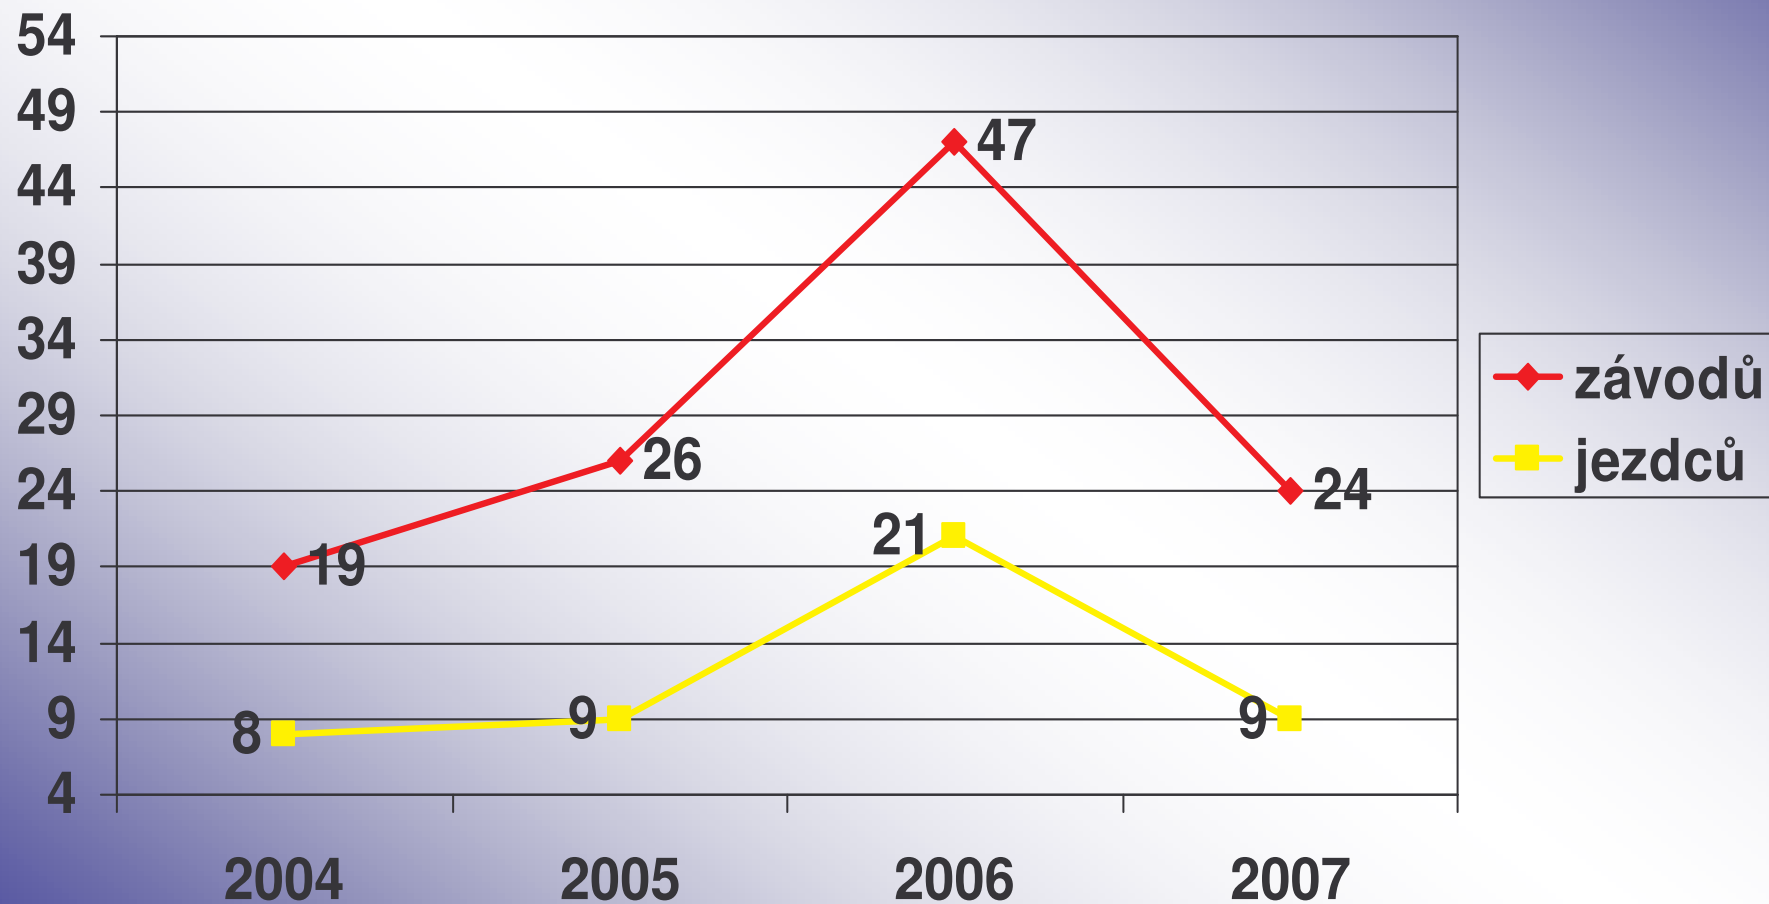

Zahraníční výjezdy