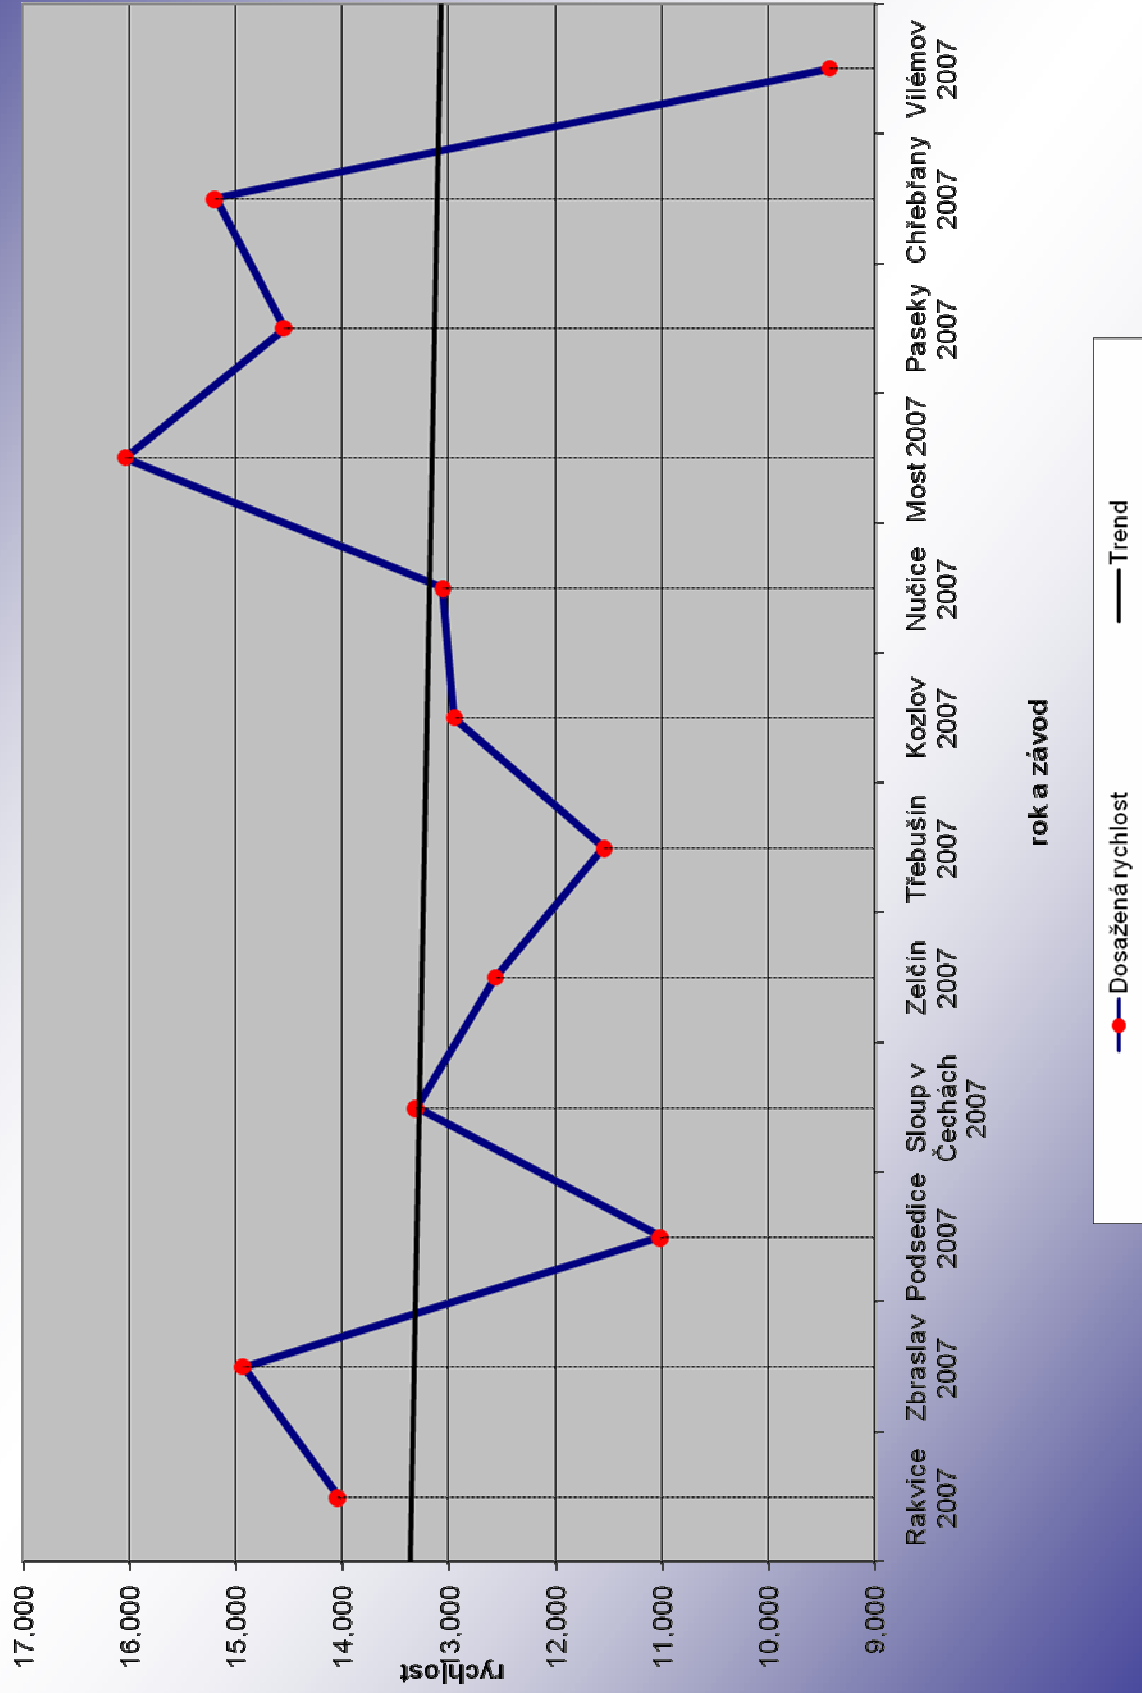

Průměrná rychlost všech zúčastněných v soutěžích stupně Z - 2007